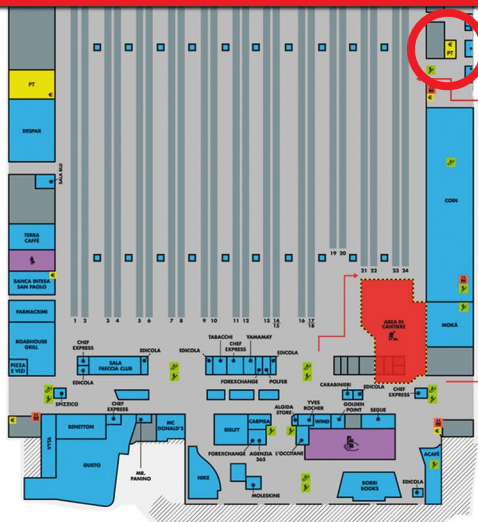

Spazio espositivo Ala Mazzoniana

Ingresso, Via Giolitti 14-16

Piazza dei Cinquecento

Informazioni:
Segreteria Fish, Via G. Cerbara, 38/b, Tel. 06 78851262